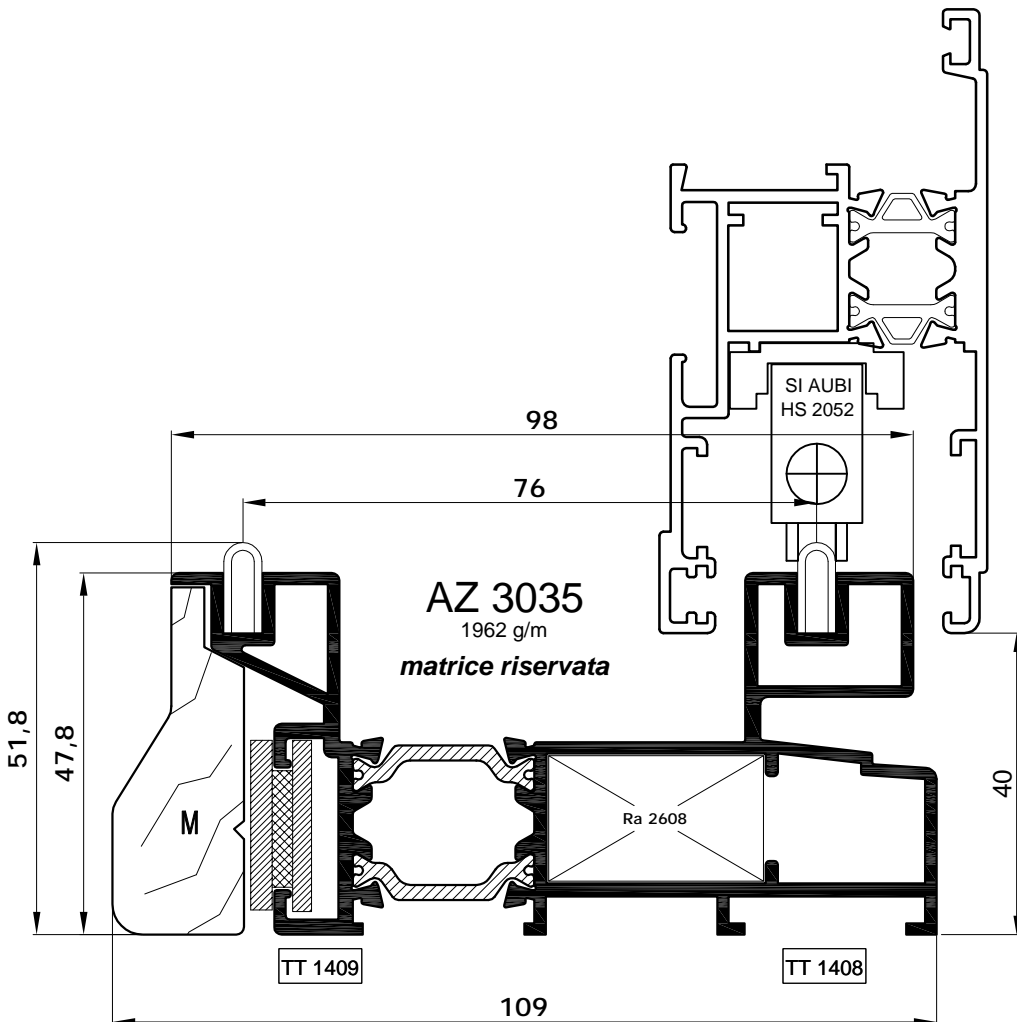

AGGIORNAMENTI ATLANTIS WOOD SLIDE

Anta bombata e telaio con binario in acciaio

scala 1:1

PER QUESTO TELAIO NON
UTILIZZARE LE DISTINTE
DI TAGLIO RIPORTATE IN
CATALOGO

CODICE MATRICE